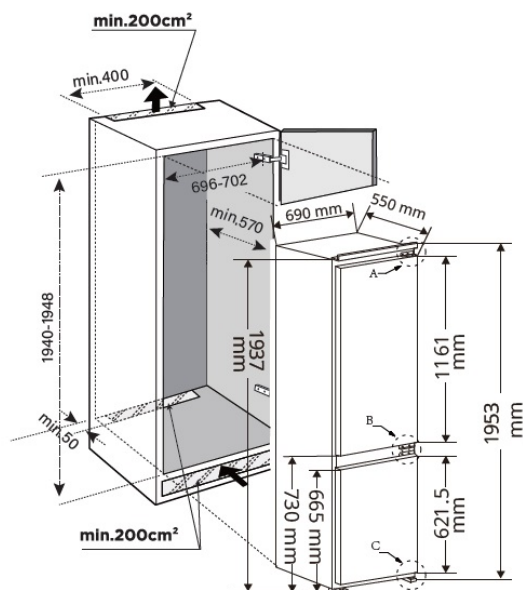

FRIGO COMBI INC. MIDEA MDRE554FGD01D L.70

Frigorifero combinato da incasso Total No Frost, ISPIRA SERIES, 403 L CLASSE D

Altezza 1937 mm, Larghezza 700 mm, Profondità 550 mm, Tipo di installazione A incasso, Luce interna Sì, Display incorporato No, Classe efficienza energetica D, Tensione di ingresso AC 220 - 240 V, Sistema di ventilazione Total No Frost, Porte invertibili Sì, Materiale ripiano Vetro, Capacità netta totale 403 lt, Capacità netta frigorifero 298 lt, Numero di ripiani frigorifero 5, Numero di cassette frigorifero 1, Capacità netta congelatore 105 lt, Numero di ripiani congelatore 3.

CARATTERISTICHE PRINCIPALI

- Total No Frost
- Capacità XXXXL
- Cassetto ribaltabile
- Super Cooling
- Super Freezing
- Display touch
- Humidity zone

CARATTERISTICHE TECNICHE

- Volume netto 403 L
- Volume netto frigorifero 298 L
- Volume netto freezer 105 L
- Rumorosità 29 dB
- Cerniere scorrevoli
- Porte reversibili

Larghezza 70 cm